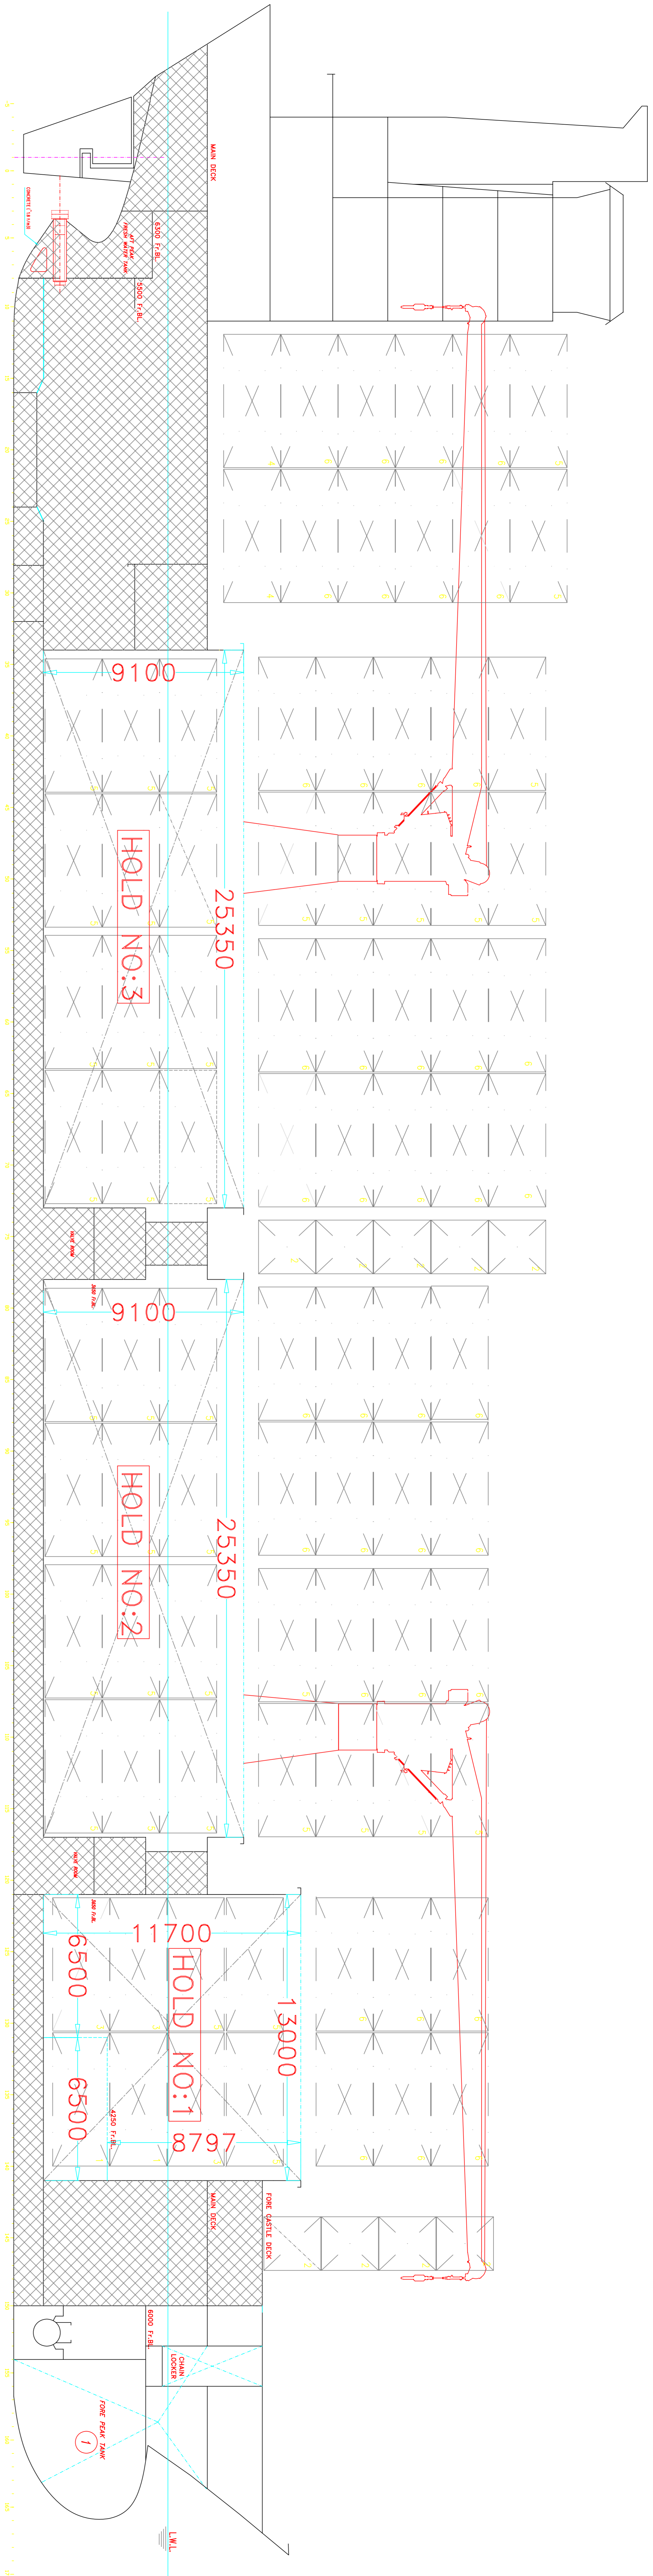

M/V DENİZHAN BAYRAKTAR

PRINCIPAL DIMENSIONS

CAPACITIES		
BALE	: 237 928 CUBF.	
GRAIN	: 280 464 CUBF.	
CONTAINER (4 T. HOMOCENTRIC)	: 246 TEU'S	LENGTH O.A. : 114.80 m.
CONTAINER IN HOLD	: 148 TEU'S	LENGTH B.P. : 104.526 m.
CONTAINER ON DECK	: 98 TEU'S	BREADTH MLD. : 16.20 m.
20" CONTAINER	: 470 TEU'S	DEPTH : 8.80 m.
40" CONTAINER	: 226 TEU'S	DRAFT (Design) : 7.008 m.
45" CONTAINER	: 100 TEU'S	