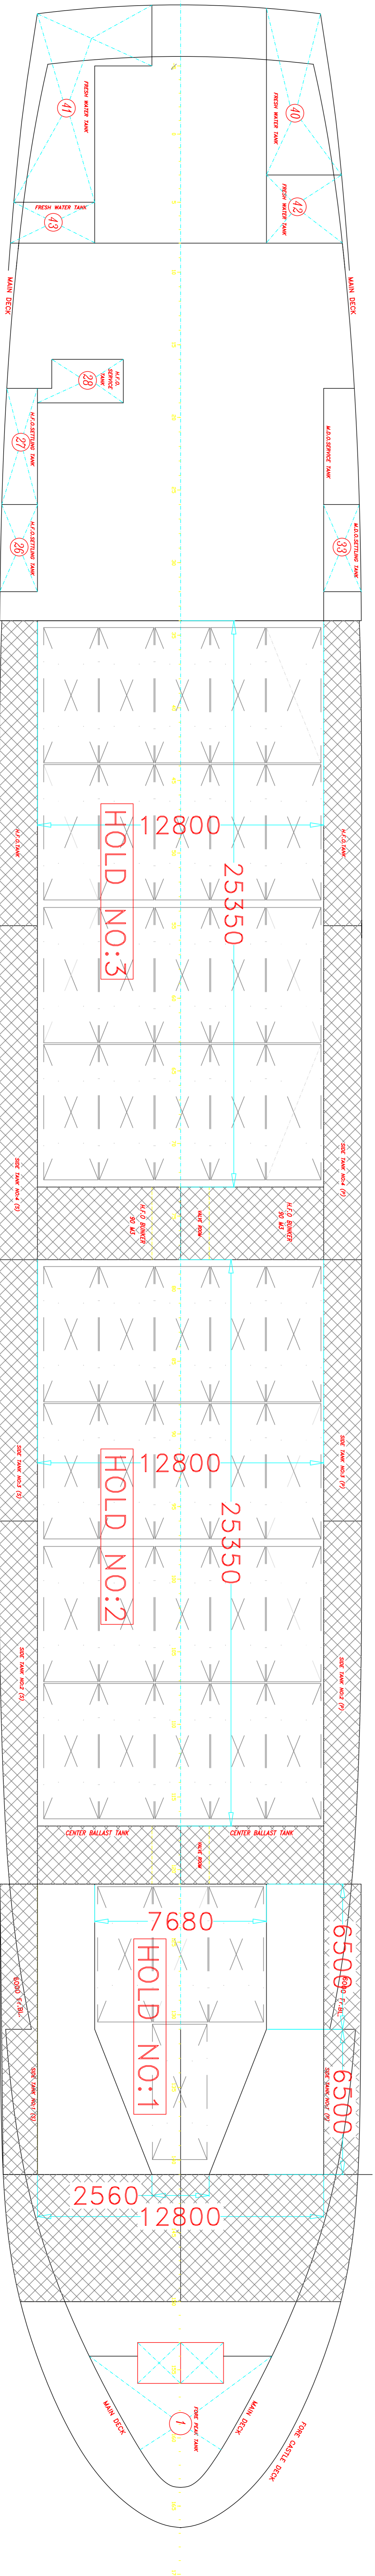

M/V DENİZHAN BAYRAKTAR

PRINCIPAL DIMENSIONS

CAPACITIES		
BALE	: 237 928 CUBF.	
GRAIN	: 280 464 CUBF.	
CONTAINER (4 T. HOMOCENTRIC)	: 246 TEU'S	LENGTH O.A. : 114.80 m.
CONTAINER IN HOLD	: 148 TEU'S	LENGTH B.P. : 104.526 m.
CONTAINER ON DECK	: 98 TEU'S	BREADTH MLD. : 16.20 m.
20" CONTAINER	: 470 TEU'S	DEPTH : 8.80 m.
40" CONTAINER	: 226 TEU'S	DRAFT (Design) : 7.008 m.
45" CONTAINER	: 100 TEU'S	